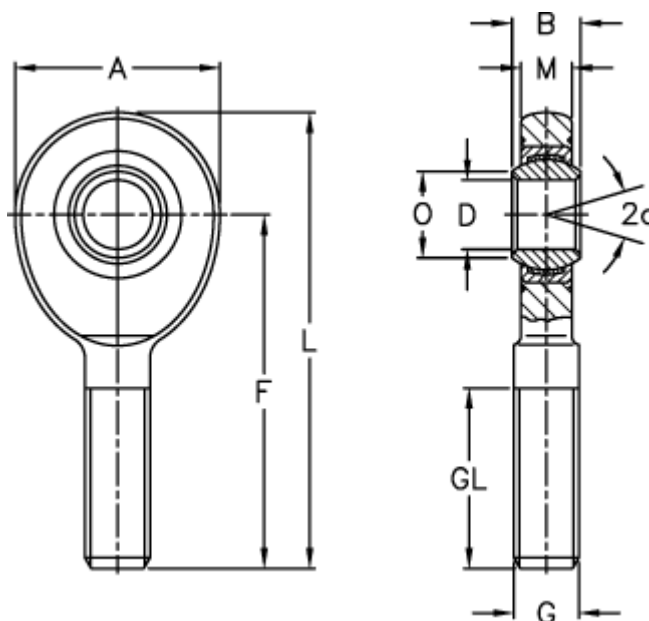

Varenummer: 03467045

Beskrivelse: Fluro Ledhoved EA 45D-2RS

## Mål

A	= 102	L	= 214
a (grader)	= 7	M	= 27
B	= 32	O	= 50.8
D	= 45	Statisk træk kN	= 263
Dynamisk træk kN	= 240	Vægt	= 2610
F	= 163		
g	= M 42x3		
GL	= 94		